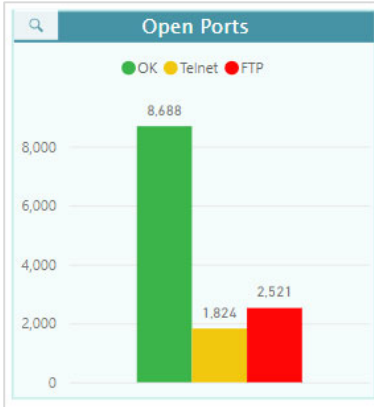

Kompaktes SiteAudit-Dashboard

Visualisierung der Werte der Kundenperformance, um optimale Flottenziele zu erreichen

Sicherheit:

Sicherheitsrisiko durch offene Ports

Sicherheit kompakt - Bedrohungen durch offene Ports können zu Denial of Service (DoS), Weitergabe sensibler Informationen, Angriffen zur Remote-Ausführung von Codes (Firmware) und anderen Gefahren führen.

Auslastung kompakt - Mit dem voraussichtlichen Volumen der Top 10 Geräte (Top 10 Devices Projected Volume) werden die Geräte identifiziert, die am meisten verwendet werden.

Volumen kompakt - Das voraussichtliche monatliche Volumen (Projected Monthly Volume) identifiziert die Menge, die der Kunde – basierend auf den aktuellen Volumina – für die monatliche Produktion erwartet.