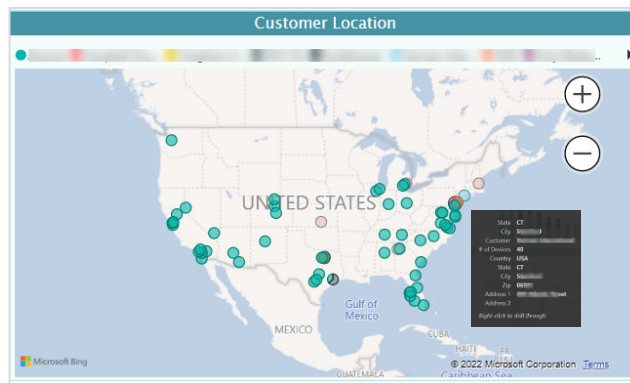

Bing Maps erstellt eine geografische Visualisierung des Flottenmanagements

Klicken Sie mit der rechten Maustaste auf einen Standort, um Details wie die Inventarliste abzurufen

DASHBOARD-DETAILS

Plattform

Microsoft Power BI
Microsoft Azure Active Directory

Unterstützte Produkte

SiteAudit Hosted v7.x

Anforderungen

Microsoft Power BI Pro-Lizenz
Konto Kunden-Dashboard

ISV/Software Solutions

© 2023 NETAPHOR SOFTWARE, INC.
Alle Warenzeichen, Firmennamen, Servicemarken und Logos, auf die hier Bezug genommen wird, sind Eigentum der entsprechenden Firmen. Pick Award, Buyers Laboratory LLC USA 07.2020

Irvine, Kalifornien USA
Kontakt: 1 949 470 7955
www.netaphor.com