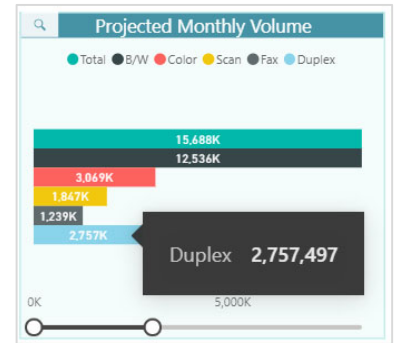

Volumina:

Voraussichtliche monatliche Volumina

Kompaktes Dashboard für Kundenstandorte

Mit der Visualisierung der Kundenstandorte (Customer Location) enthält die Analyse auch einen geografischen Kontext. Der Kunde kann die Anzahl der vorhandenen Geräte nach Standort und eine Inventarliste dazu sehen.