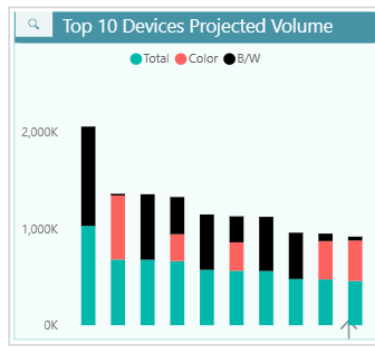

Auslastung:

Top 10 ausgelastete Geräte